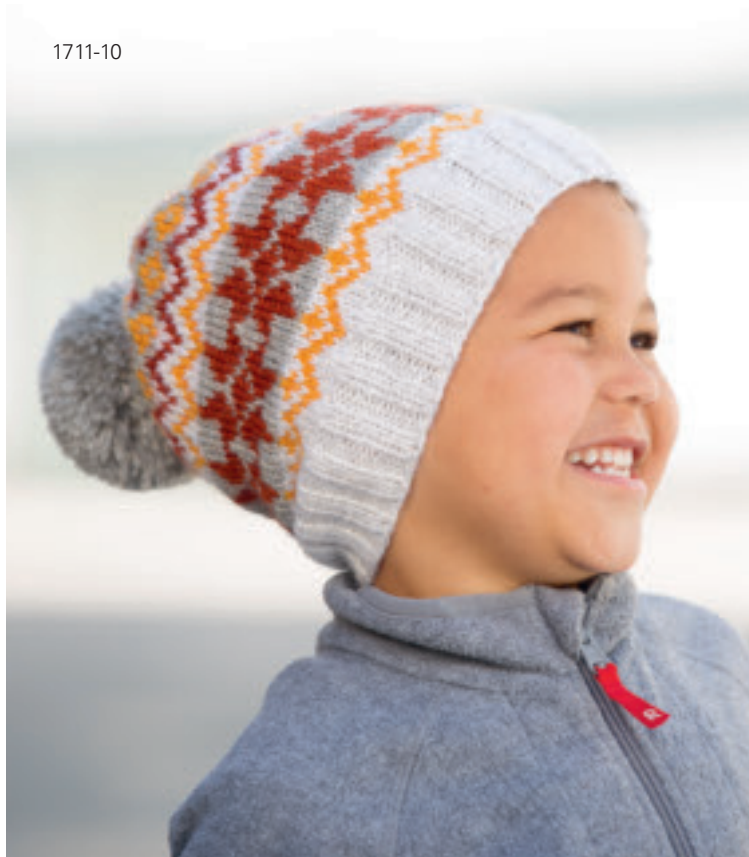

1711-10

1711-11

1711-10 Lue
Design: Elin Sørung
Str 6/8 år
Reflex Hvit 400 - 1 n
Reflex Lys grå 413 - 1 n
Sportsragg Brent oransje 543 - 1 n
Reflex Gul 544 - 1 n

1711-11 Lue
Design: Turid Stapnes
Str 6/8 år
Sportsragg Lys petrol 536 - 2 n
Reflex Lys grå 413 - 1 n

1711-12 Lue og votter
Design: Elin Sørung
Str 6/8 år
Sportsragg Lys petrol 536 - 2 n
Reflex Mørk blå 427 - 2 n

1711-13 Lue
Design: Elin Sørung
Str 6/8 år
Sportsragg Lys rosa 574 - 1 n
Sportsragg Burgunder 555 - 1 n
Reflex Svart nr 403 - 1 n

1711-12

1711-13