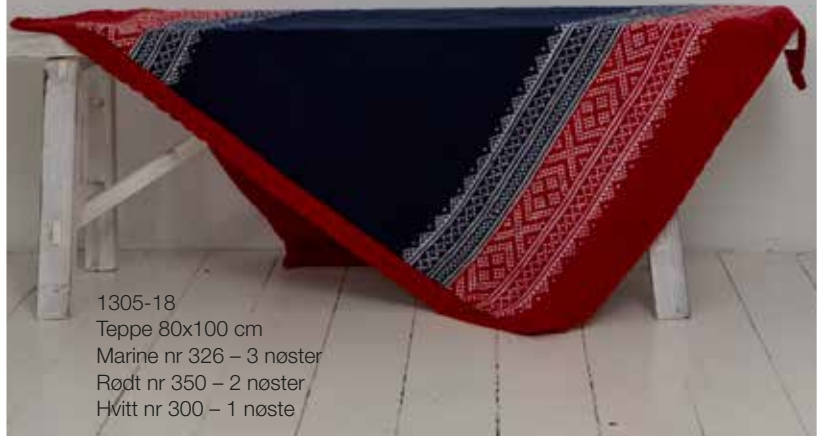

1305-18
Teppe 80x100 cm
Marine nr 326 – 3 nøster
Rødt nr 350 – 2 nøster
Hvitt nr 300 – 1 nøste

1305-17B
Dress str. 9 mnd.
Lys grått nr 313 – 3 nøster
Hvitt nr 300 – 2 nøster