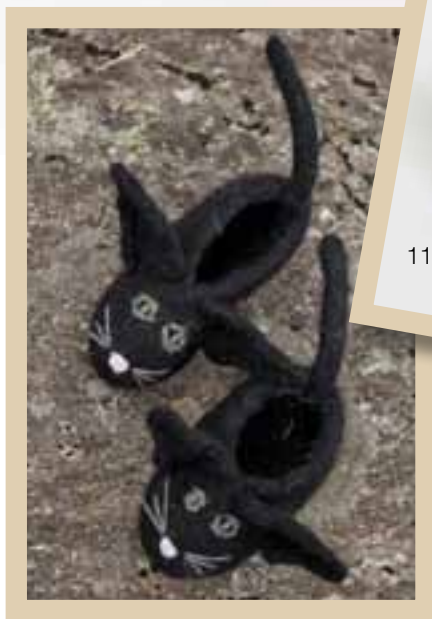

1113-20

1113-19